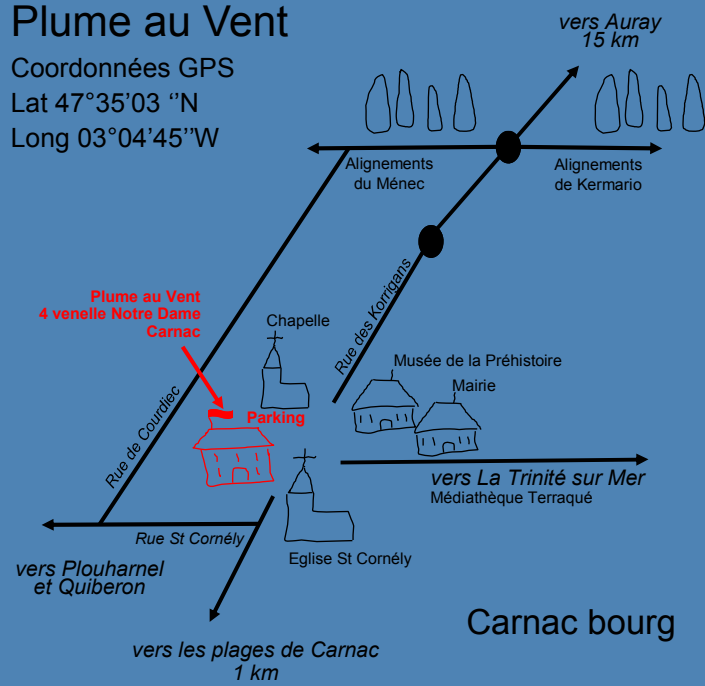

Plume au Vent

Coordonnées GPS

Lat 47°35'03 "N

Long 03°04'45"W

Carnac bourg